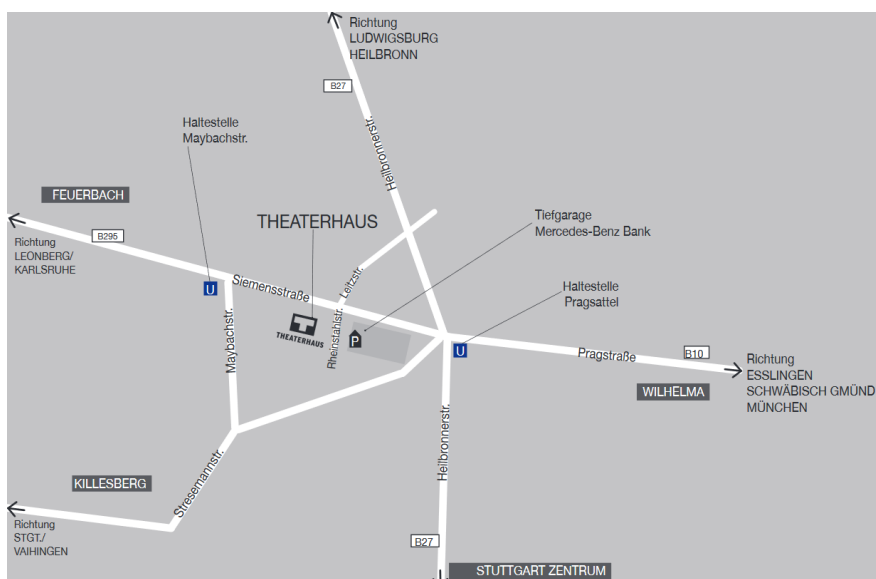

#### Mit dem Auto

**Anfahrt über A81 aus Richtung Heilbronn/Würzburg:** Ausfahrt Zuffenhausen (17), weiter auf der B10 in Richtung Stuttgart-Zentrum, an der Kreuzung Pragsattel mit dem weithin sichtbaren Reklameturm scharf rechts in die Siemensstraße/B 295 Richtung Calw/Leonberg, nach ca. 100 m an der ersten Ampel links in die Rheinstahlstraße, Parkmöglichkeit in der Tiefgarage der Mercedes-Benz Bank.

**Anfahrt über A8 aus Richtung Pforzheim/Karlsruhe:** am Autobahnkreuz Stuttgart (51) auf die A 831 Richtung Stuttgart-Vaihingen, weiter in Richtung Stuttgart-Nord, am Höhenpark Killesberg, links in die Stresemannstraße, an der Kreuzung Pragsattel mit dem weithin sichtbaren Reklameturm links in die Siemensstraße/B295 Richtung Feuerbach, nach ca. 100 m an der ersten Ampel links in die Rheinstahlstraße, Parkmöglichkeit in der Tiefgarage der Mercedes-Benz Bank.

**Anfahrt über A81 aus Richtung Singen:** am Autobahnkreuz Stuttgart (20) auf die A831 Richtung Stuttgart-Vaihingen, danach weiter wie oben beschrieben.

**Anfahrt über A8 aus Richtung München:** Ausfahrt Wendlingen (55), weiter auf der B313, ab Plochingen B 10 Richtung Stuttgart, vorbei am Zoo Wilhelma weiter auf der B 10 Richtung Vaihingen-Enz, an der Kreuzung Pragsattel mit dem weithin sichtbaren Reklameturm halblinks in die Siemensstraße/B 295 Richtung Calw/Leonberg, nach ca. 100 m an der ersten Ampel links in die Rheinstahlstraße, Parkmöglichkeit in der Tiefgarage der Mercedes-Benz Bank.

#### Mit dem öffentlichen Nahverkehr

Sie erreichen das Theaterhaus Stuttgart mit den Stadtbahnlinien U7, U6, 15 (Hbf) und U13 (Bad Cannstatt) und den Nachtbuslinien N3 und N4 (Schlossplatz) – Haltestelle **Pragsattel** oder **Maybachstraße**.